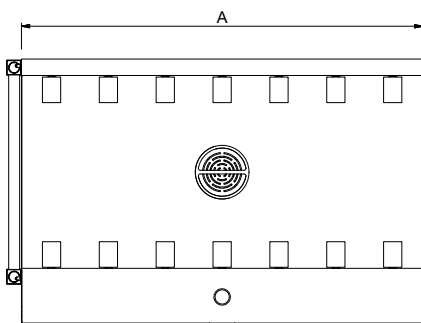

### Udržitelnost

- Stůl se umísťuje na nakládací stranu myčky.
- Válečkové dopravníky s hlubokou vanou lze objednat v délkách od 800mm až do 1600mm v krocích po 100mm délky.

SCHVÁLENO: \_\_\_\_\_

Zepředu

Boční

D = Odpad

Shora

**Hlavní informace**
**Vnější rozměry, Šířka**

865213 (HSSRDB8SB)	800 mm
863071 (HSSRDB9SB)	900 mm
863072 (HSSRDB10SB)	1000 mm
865214 (HSSRDB11SB)	1100 mm
863073 (HSSRDB12SB)	1200 mm
863074 (HSSRDB13SB)	1300 mm
863075 (HSSRDB14SB)	1400 mm
863076 (HSSRDB15SB)	1500 mm
865215 (HSSRDB16SB)	1600 mm