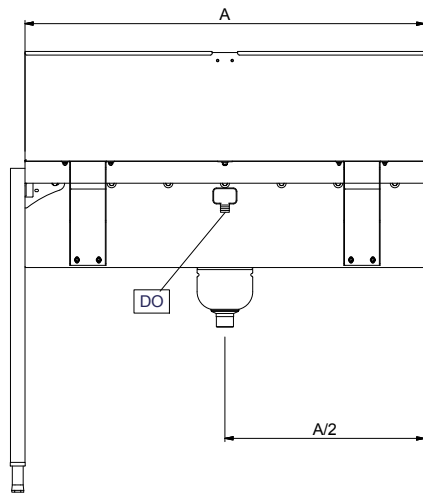

#### Položka č. \_\_\_\_\_

Konstrukce z nerez oceli AISI304. Hluboká vana 800x530x300mm se svažujícím se dnem směrem k odpadu a zadním zvýšeným protiostržikovým límcem 300mm. Odpad s vyjímatelným filtračním košíkem. Plastové krátké válečky. Čtvercové 40x40mm výškově stavitelné nohy.

### Konstrukce

- Hladké leštěné povrchy usnadňující čištění.
- AISI 304 1,2mm nerezová vana.
- Nerezové nohy z AISI 304 ze čtvercových profilů 40x40mm.
- Nerezové, výškově stavitelné nohy 50mm pro vyrovnání provozní výšky mezi stolem.
- Včetně dvou nohou.
- Nerezový filtrační košíček pro sběr zbytků lze lehce vyjmout pro vyčištění.
- Svažující se dno vany směrem k odpadu zajišťuje hladký a rychlý odtok.
- Silné svařované příruby pro pevné spojení mezi jednotkami.
- Samonosná spodní police (extra příslušenství) nevyžaduje žádné další rámy. (pouze pro 863071, 863072, 863073, 863074, 863075, 863076)
- Vč. nerezového filtračního sběrného koše. (pouze pro 863071, 863072, 863073, 863074, 863075, 863076)
- Integrovaný zadní protiostržikový zvýšený límec zabraňuje úniku/stříkání vody.

Boční

D = Odpad

Shora

**Hlavní informace**
**Vnější rozměry, Šířka**

865213 (HSSRDB8SB)	800 mm
863071 (HSSRDB9SB)	900 mm
863072 (HSSRDB10SB)	1000 mm
865214 (HSSRDB11SB)	1100 mm
863073 (HSSRDB12SB)	1200 mm
863074 (HSSRDB13SB)	1300 mm
863075 (HSSRDB14SB)	1400 mm
863076 (HSSRDB15SB)	1500 mm
865215 (HSSRDB16SB)	1600 mm

**Vnější rozměry, Hloubka**

735 mm

**Vnější rozměry, Výška**

1213 mm

**Netto váha:**

865213 (HSSRDB8SB)	1 kg
863071 (HSSRDB9SB)	26 kg
863072 (HSSRDB10SB)	28 kg
865214 (HSSRDB11SB)	1 kg
863073 (HSSRDB12SB)	32 kg
863074 (HSSRDB13SB)	34 kg
863075 (HSSRDB14SB)	36 kg
863076 (HSSRDB15SB)	38 kg
865215 (HSSRDB16SB)	1 kg