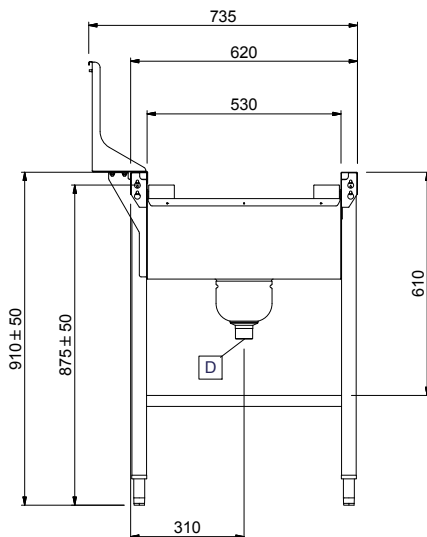

#### Položka č. \_\_\_\_\_

Konstrukce z nerez oceli AISI304. Hluboká vana 800x530x300mm se svažujícím se dnem směrem k odpadu a zadním zvýšeným protiostržikovým límcem 300mm. Odpad s vyjímatelným filtračním košíkem. Plastové krátké válečky. Čtvercové 40x40mm výškově stavitelné nohy.

### Udržitelnost

- Stůl se umísťuje na nakládací stranu myčky.
- Válečkové dopravníky s hlubokou vanou lze objednat v délkách od 800mm až do 1600mm v krocích po 100mm délky.

SCHVÁLENO: \_\_\_\_\_

Zepředu

Boční

D = Odpad

Shora

**Hlavní informace**
**Vnější rozměry, Šířka**

865213 (HSSRDB8SB)	800 mm
863071 (HSSRDB9SB)	900 mm
863072 (HSSRDB10SB)	1000 mm
865214 (HSSRDB11SB)	1100 mm
863073 (HSSRDB12SB)	1200 mm
863074 (HSSRDB13SB)	1300 mm
863075 (HSSRDB14SB)	1400 mm
863076 (HSSRDB15SB)	1500 mm
865215 (HSSRDB16SB)	1600 mm

**Vnější rozměry, Hloubka**

735 mm

**Vnější rozměry, Výška**

1213 mm

**Netto váha:**

865213 (HSSRDB8SB)	1 kg
863071 (HSSRDB9SB)	26 kg
863072 (HSSRDB10SB)	28 kg
865214 (HSSRDB11SB)	1 kg
863073 (HSSRDB12SB)	32 kg
863074 (HSSRDB13SB)	34 kg
863075 (HSSRDB14SB)	36 kg
863076 (HSSRDB15SB)	38 kg
865215 (HSSRDB16SB)	1 kg